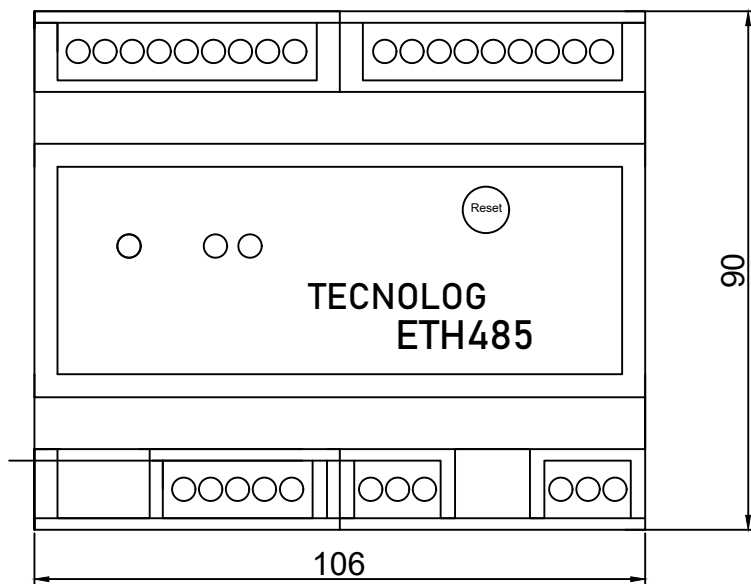

Vista superior

Vista lateral

Vista inferior

CONVERSOR MODBUS TCP PARA RTU - ETH485

Empresa proprietária:
TECNOLOG - Engenharia e representações técnicas

Autor:
Eng. Kelvin Soares da Silva

Escala
1/1

Data
28/10/2020