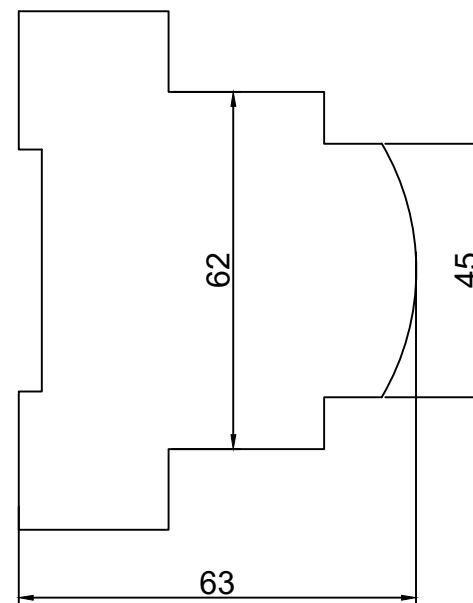

Vista superior

Vista lateral

Vista inferior

CONVERSOR MODBUS TCP PARA RTU - ETH485

Empresa proprietária:
TECNOLOG - Engenharia e representações técnicas

Autor:
Eng. Kelvin Soares da Silva

Escala
1/1

Data
28/10/2020