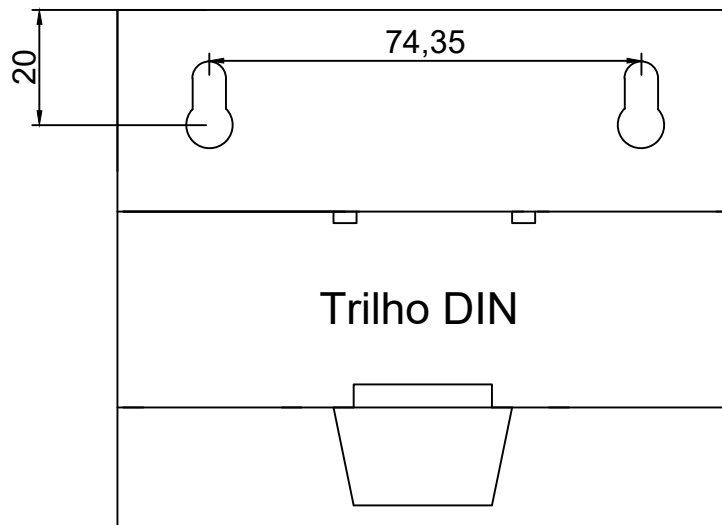

Vista superior

Vista lateral

Vista inferior

CONVERSOR MODBUS TCP PARA RTU - ETH485

Empresa proprietária:
TECNOLOG - Engenharia e representações técnicas

Autor:
Eng. Kelvin Soares da Silva

Escala
1/1

Data
28/10/2020